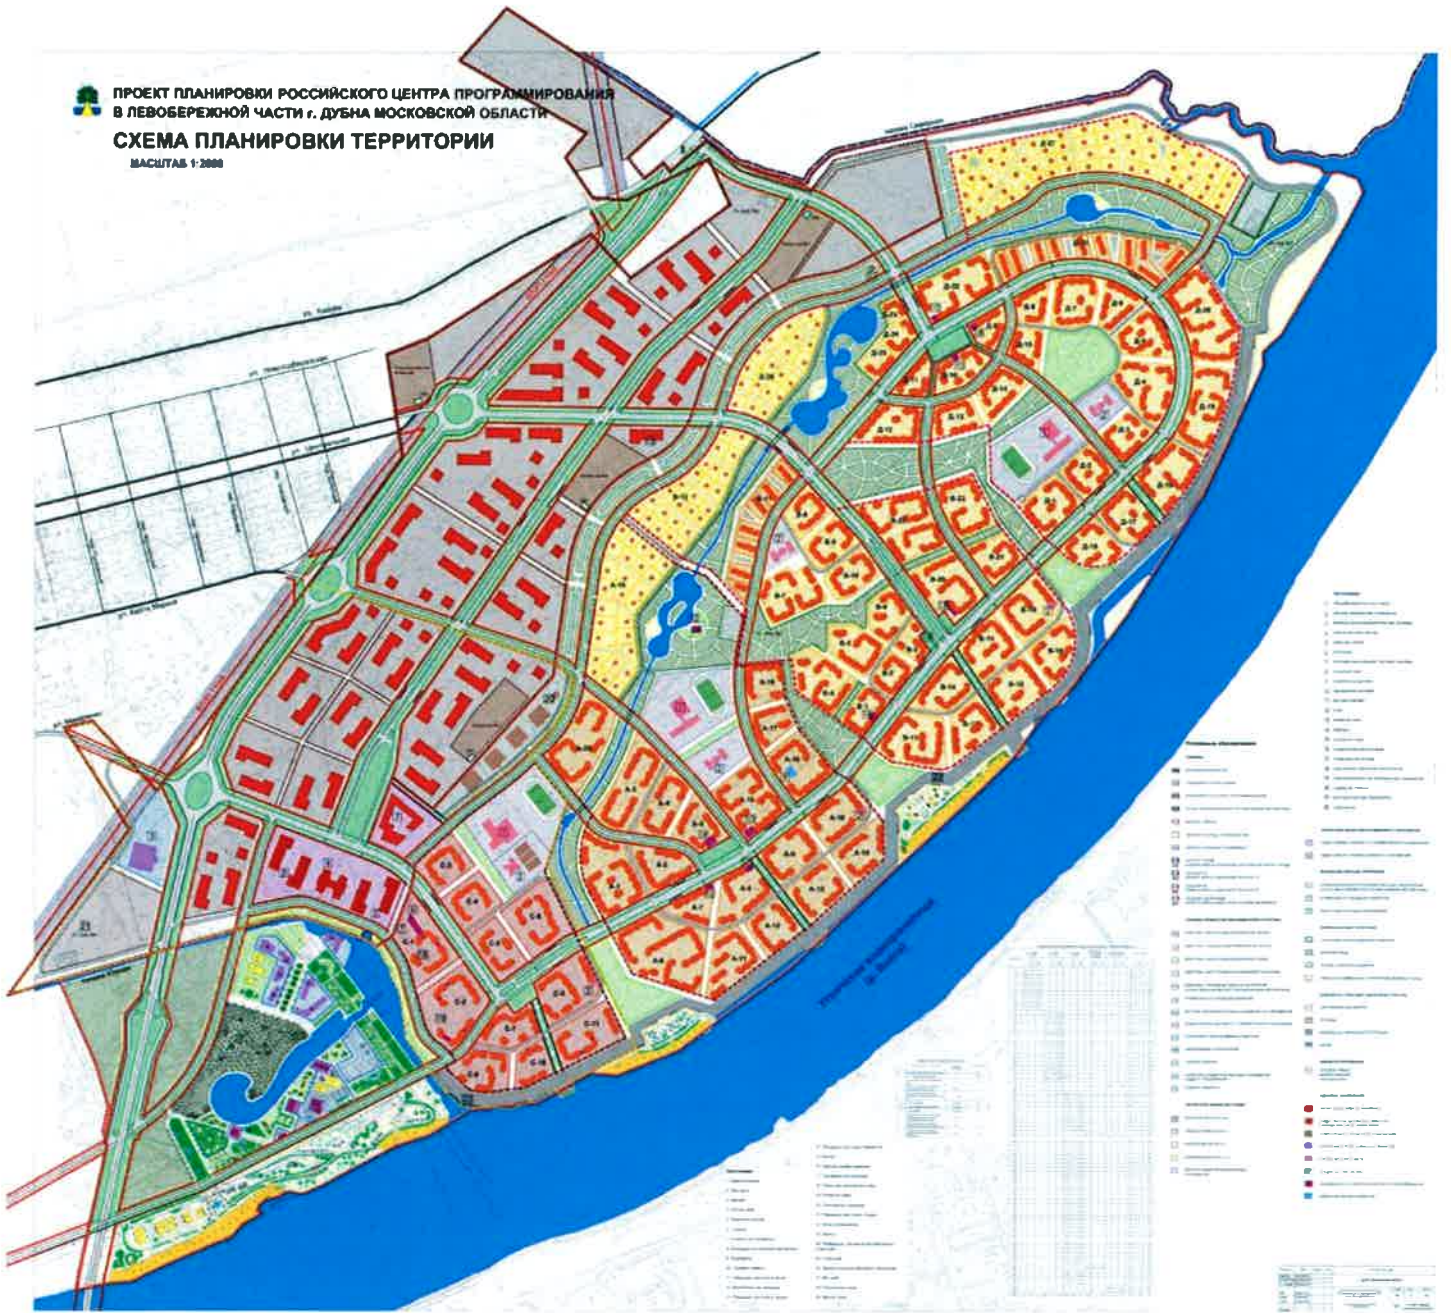

ПРОЕКТ ПЛАНИРОВКИ РОССИЙСКОГО ЦЕНТРА ПРОГРАММИРОВАНИЯ
В ЛЕВОБЕРЕЖНОЙ ЧАСТИ г. ДУБНА МОСКОВСКОЙ ОБЛАСТИ

СХЕМА ПЛАНИРОВКИ ТЕРРИТОРИИ

МАСШТАБ 1:2000

Глава города Дубны

В.Б. Мухин